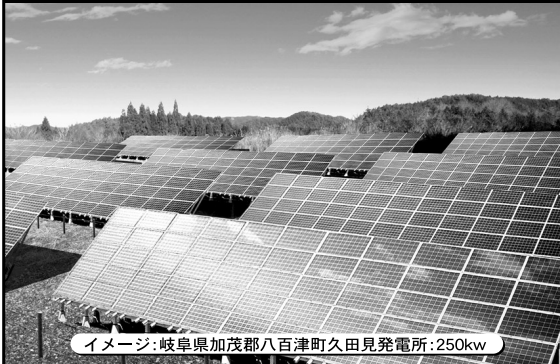

# Top Runner

**分譲開始!** 売電単価**42円・20年間** 太陽光発電所

イメージ: 岐阜県加茂郡八百津町久田見発電所: 250kw

岐阜県東濃エリア、長野県南信エリアに  
堂々の10メガ・9発電所、分譲開始!  
【48.75KWから対応します】

20年間続く売電収入により、**高利回り**が実現!

**安心・安全**の、保障・保険付き!

賃貸でも購入でもOK、**土地付き!**

 **0120-022-393**